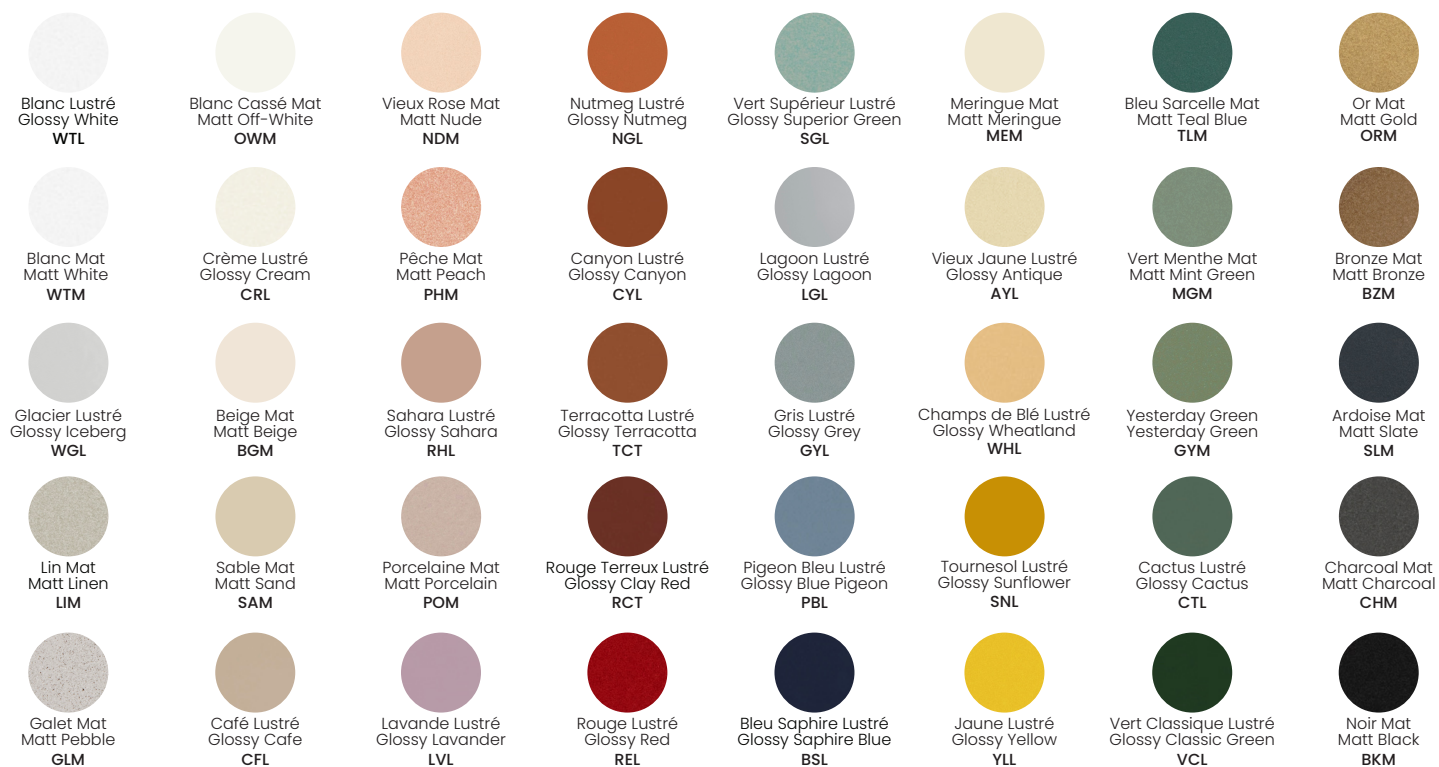

Certification : 

Usage intérieur seulement/Indoor use only

Lien 3D/link : [Cliquez ici/Click here](#)

Select colors & finishes - Click here >

Pour tous les fichiers 3D, incluant CAD, Revit et IES, visitez le www.luminaireauthentik.com / For 3D drawings of all products, including CAD, Revit and IES files, please visit www.luminaireauthentik.com

Avant/Front

Dessus/Top

Choisir la couleur extérieure de l'abat-jour / Choose exterior shade colour

Choisir la couleur intérieure de l'abat-jour / Choose interior shade colour

Choisir la couleur du fil (6' de base et +) / Choose wire colour (6' standard and +)

Blanc
White
TWT

Crème
Cream
TCR

Café
Cafe
TCF

Nude
Nude
TND

Sésame
Sesame
TSE

Truffe
Truffle
TTF

Cuivre
Copper
TCP

Or
Gold
TOR

Vert Foncé
Dark Green
TCT

Gris Pâle
Light Grey
TWG

Charcoal
Charcoal
TCH

Noir
Black
TBK

Choisir la couleur de la quincaillerie / Choose hardware colour

Laiton
Brass
BRR

Nickel
Nickel
NIR

Même couleur que abat-jour
Same colour as shade