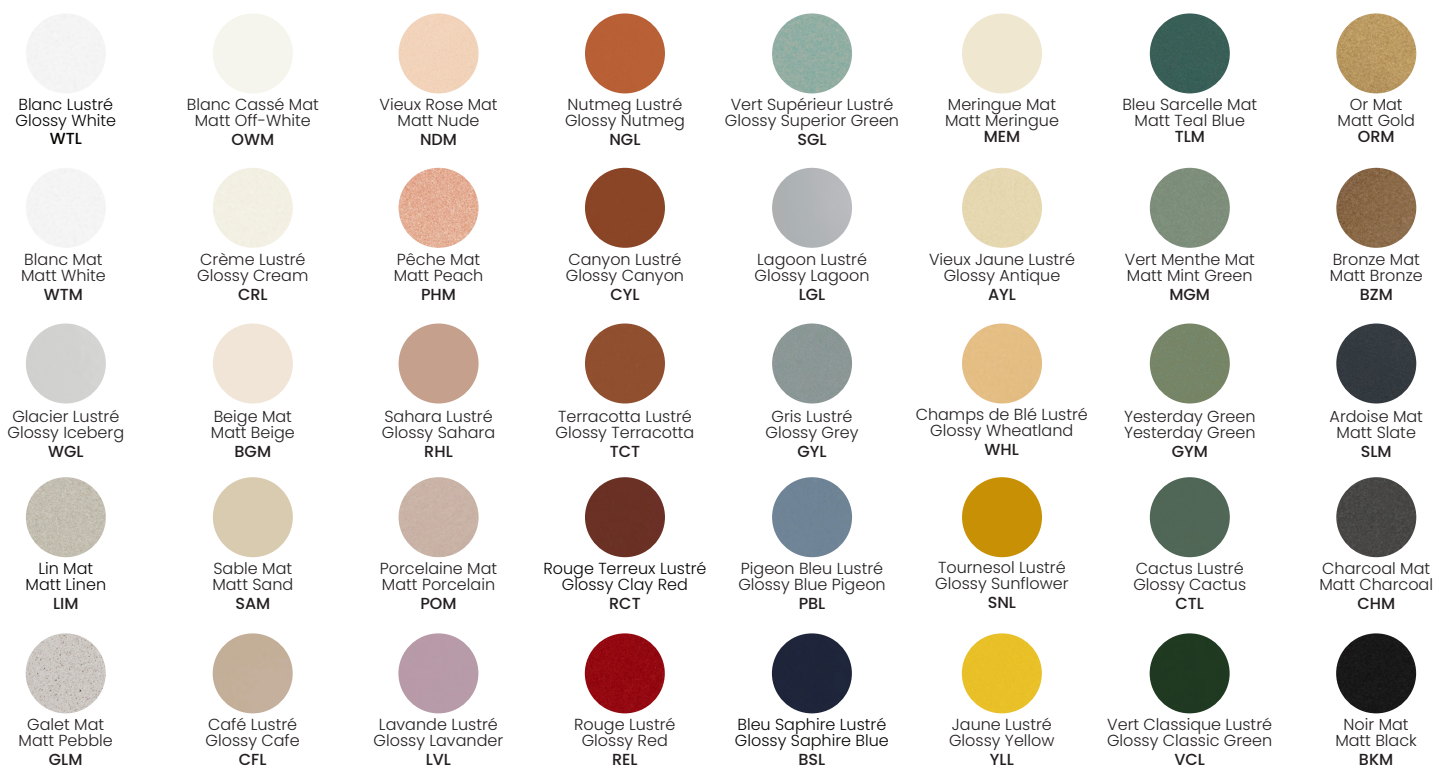

Avant/Front

Dessus/Top

Choisir la couleur extérieure de l'abat-jour / Choose exterior shade colour

Choisir la couleur intérieure de l'abat-jour / Choose interior shade colour

Choisir la couleur du fil (6' de base et +) / Choose wire colour (6' standard and +)

Blanc
White
TWT

Crème
Cream
TCR

Café
Cafe
TCF

Nude
Nude
TND

Sésame
Sesame
TSE

Truffe
Truffle
TTF

Cuivre
Copper
TCP

Or
Gold
TOR

Vert Foncé
Dark Green
TCT

Gris Pâle
Light Grey
TWG

Charcoal
Charcoal
TCH

Noir
Black
TBK

Choisir la couleur de la quincaillerie / Choose hardware colour

Laiton
Brass
BRR

Nickel
Nickel
NIR

Même couleur que abat-jour
Same colour as shade