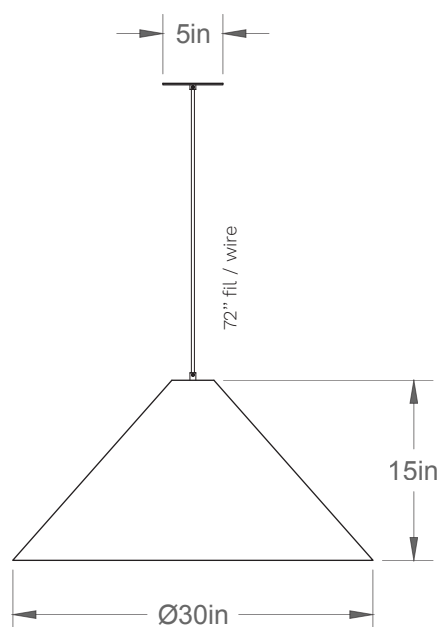

Nomad 30-LA00-S

Type : Suspension/Pendant

Matériaux/Materials : Aluminium powder coat

Specifications : E26 base LED, 120 volts, dimmable

Poids/Weight : 12 lb.

Garantie/Warranty : 5 ans/years

Certification :

Usage intérieur seulement/Indoor use only

Lien 3D/link : [Cliquez ici/Click here](#)

Select colors & finishes - Click here >

Pour tous les fichiers 3D, incluant CAD, Revit et IES, visitez le www.luminaireauthentik.com / For 3D drawings of all products, including CAD, Revit and IES files, please visit www.luminaireauthentik.com

Avant/Front