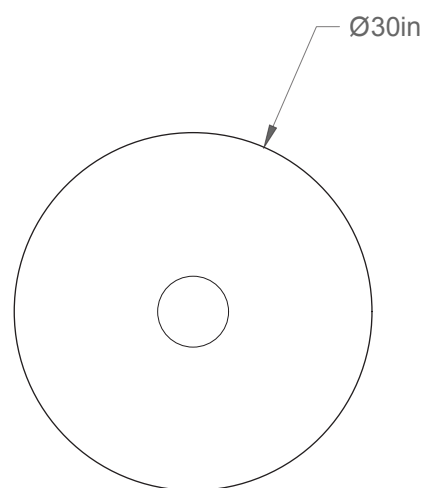

Avant/Front

Dessus/Top

Choisir la couleur extérieure de l'abat-jour / Choose exterior shade colour

Choisir la couleur intérieure de l'abat-jour / Choose interior shade colour

Choisir la couleur du fil (6' de base et +) / Choose wire colour (6' standard and +)