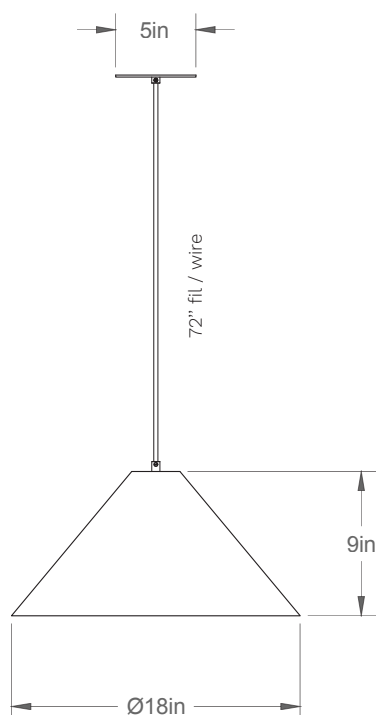

Nomad 18-LA00-S

Type : Suspension/Pendant

Matériaux/Materials : Aluminium powder coat

Specifications : E26 base LED, 120 volts, dimmable

Poids/Weight : 7 lb.

Garantie/Warranty : 5 ans/years

Certification : 

Avant/Front

Dessus/Top

Nomad 30-LA00-S

Type : Suspension/Pendant

Matériaux/Materials : Aluminium powder coat

Specifications : E26 base LED, 120 volts, dimmable

Poids/Weight : 12 lb.

Garantie/Warranty : 5 ans/years